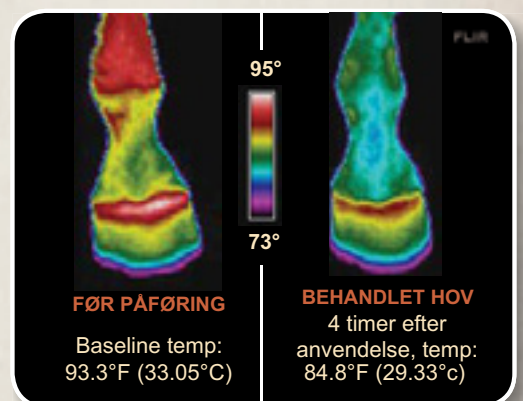

Learn more about
Magic Cushion®

WORKS LIKE MAGIC. PROVEN BY SCIENCE.

*Bring hovpleje et skridt videre med
Hooflex Magic Cushion hov pakning.*

- Køler og giver stødabsorbering til ømme hove og knusninger i sålen.
- Bevarer sundt hovmiljø under såler.
- Begynder at reducere varmen i hoven indenfor 1 time
- Findes i 2 styrker - Normal og Xtreme performance horse strength
- Indeholder naturlige ingredienser

THERMAL IMAGES

*Thermal imaging study conducted September 2012

☺ **The Horse World's Most Trusted Name®** *☺*

For horse care tips, videos, and coupons, visit absorbine.com